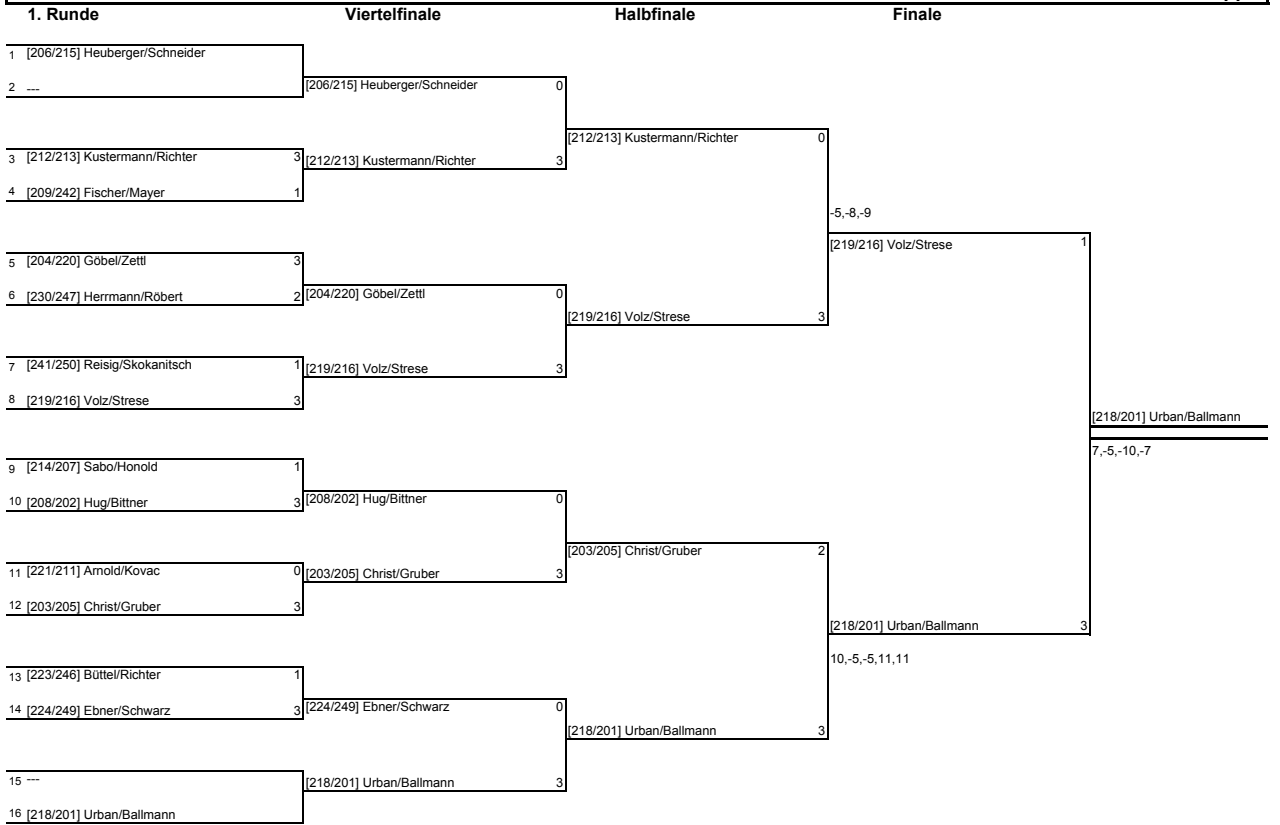

Ba-Wü. Meisterschaften 2010

Damen-Doppel

-5,-8,-9

[218/201] Urban/Ballmann

7,-5,-10,-7

10,-5,-5,11,11